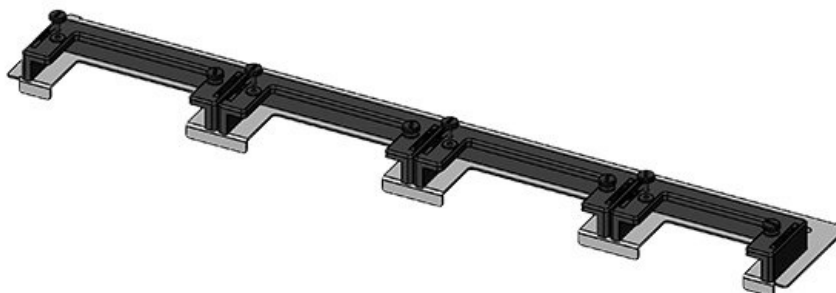

Artikelnummer	43080	Gesamtlänge	658 mm
EAN	4251269309	Bodenblech	
	618	Für	800 mm
Verpackungseinheit	1	Schrankbreite	
Passend für Gehäuse	Rittal TS 8	Lichtes Maß	635 mm
Länge	658 mm	der	Bodenöffnung
Breite	100 mm	Passend für	3 × KEL-U 24
Höhe	44 mm	Kabeleinführung /	KEL-QUICK
		gen:	24, 1 × KEL-U 16 / KEL-QUICK 16