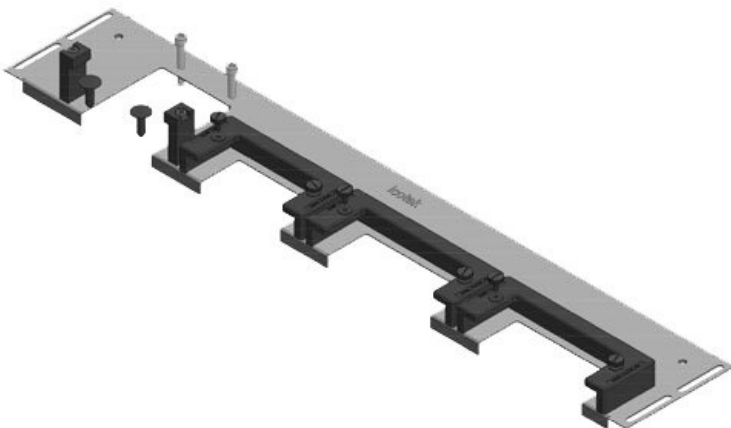

Artikelnummer	44504	Gesamtlänge	688 mm
EAN	4251269319	Bodenblech	
	792	Für	800 mm
Verpackungseinheit	1	Schrankbreite	
Passend für Gehäuse	Rittal VX25	Lichtes Maß	652 mm
Länge	688 mm	der Bodenöffnung	
Breite	120 mm	Passend für	2 × KEL-U 24
Höhe	57 mm	Kabeleinführung	/ KEL-QUICK
		gen:	24, 1 × KEL-U 16 / KEL-QUICK 16, 1 × KEL-JUMBO 1

KDR-ESR-VX25-800-44505