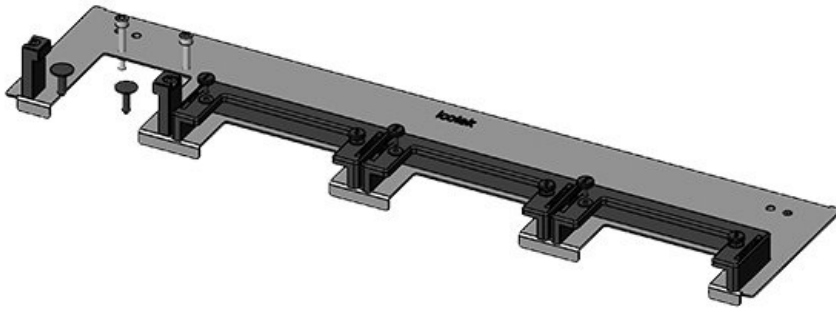

KDR-ESR-TS8-800-43072

Artikelnummer	43072	Gesamtlänge	658 mm
EAN	4251269309	Bodenblech	
	533	Für	800 mm
Verpackungseinheit	1	Schrankbreite	
Passend für Gehäuse	Rittal TS 8	Lichtes Maß	635 mm
Länge	658 mm	der	Bodenöffnung
Breite	150 mm	Passend für	3 × KEL-U 24
Höhe	57 mm	Kabeleinführung /	KEL-QUICK
		gen:	24, 1 × KEL-JUMBO 1

KDR-ESR-TS8-800-43073