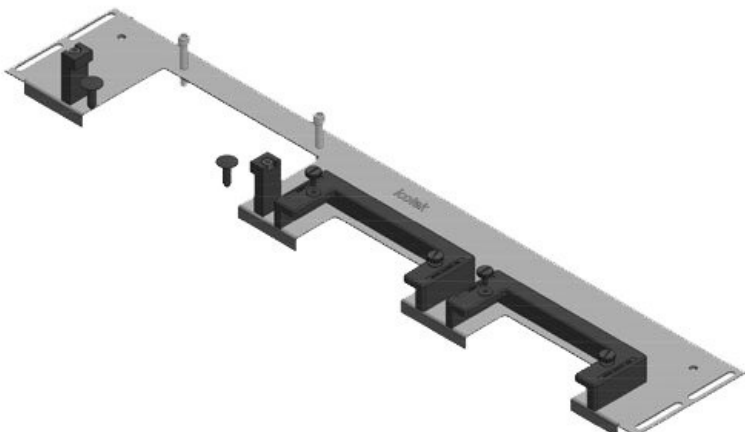

Artikelnummer	44505	Gesamtlänge	688 mm
EAN	4251269319	Bodenblech	
	808	Für	800 mm
Verpackungseinheit	1	Schrankbreite	
Passend für Gehäuse	Rittal VX25	Lichtes Maß	652 mm
Länge	688 mm	der Bodenöffnung	
Breite	120 mm	Passend für	2 × KEL-U 24
Höhe	57 mm	Kabeleinführung	/ KEL-QUICK
		gen:	24, 1 × KEL-JUMBO 2