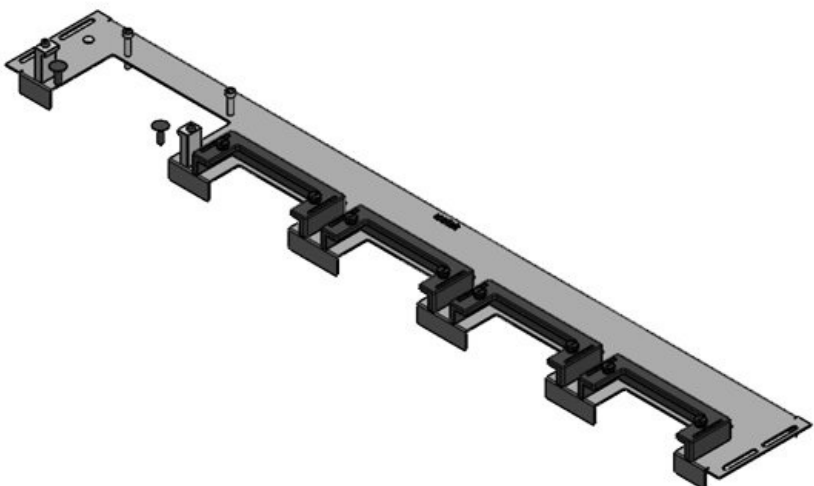

KDR-ESR-HW-1200-2

Artikelnummer	44526	Gesamtlänge	1.027 mm
EAN	4251269324	Bodenblech	
	604	Für	1.200 mm
Verpackungseinheit	1	Schrankbreite	
		Lichtes Maß	992 mm
Passend für Gehäuse	Häwa H390 / H395	der Bodenöffnung	
Länge	1.027 mm	Passend für	4 × KEL-U 24
Breite	133 mm	Kabeleinführung /	KEL-QUICK
Höhe	70 mm	gen:	24, 1 × KEL-JUMBO 1