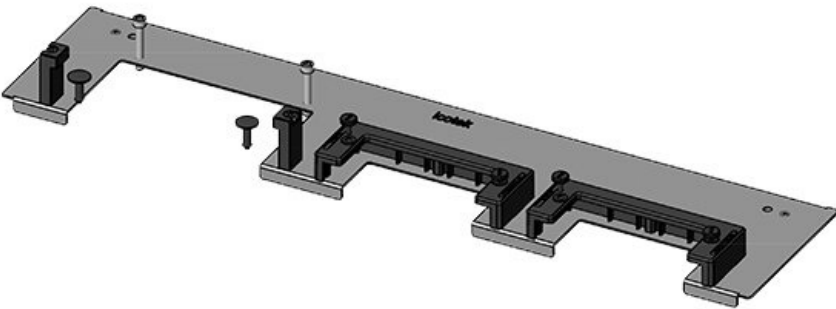

Artikelnummer	43073	Gesamtlänge	658 mm
EAN	4251269309	Bodenblech	
	540	Für	800 mm
Verpackungseinheit	1	Schrankbreite	
Passend für Gehäuse	Rittal TS 8	Lichtes Maß	635 mm
Länge	658 mm	der	Bodenöffnung
Breite	150 mm	Passend für	2 × KEL-U 24
Höhe	57 mm	Kabeleinführung /	KEL-QUICK
		gen:	24, 1 × KEL-JUMBO 2

KDR-ESR-TS8-800-43080