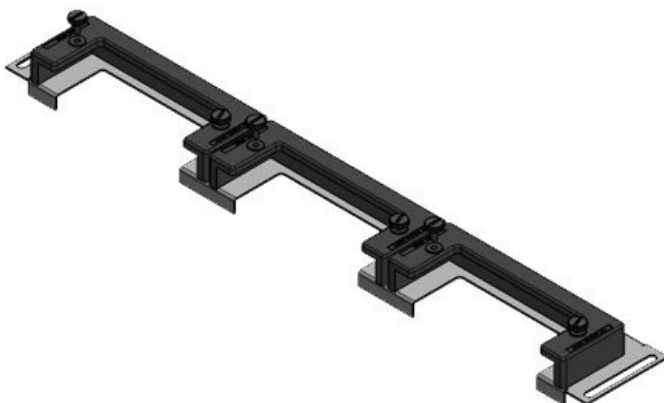

Artikelnummer	44515	Gesamtlänge	538 mm
EAN	4251269321	Bodenblech	
	139	Für	1.200 mm
Verpackungseinheit	1	Schrankbreite	
Passend für Gehäuse	Rittal VX25	Lichtes Maß	502 mm
Länge	538 mm	der Bodenöffnung	
Breite	75 mm	Passend für	3 x KEL-U 24
Höhe	44 mm	Kabeleinführung /	KEL-QUICK
		gen:	24