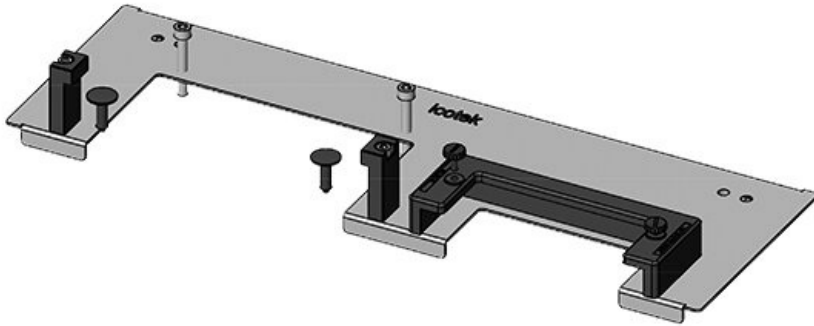

KDR-ESR-TS8-600-43070

Artikelnummer	43070	Gesamtlänge	458 mm
EAN	4251269309	Bodenblech	
	519	Für	600 mm
Verpackungseinheit	1	Schrankbreite	
		Lichtes Maß	435 mm
Passend für Gehäuse	Rittal TS 8	der	
Länge	458 mm	Bodenöffnung	
Breite	150 mm	Passend für	1 x KEL-U 24
Höhe	57 mm	Kabeleinführung /	KEL-QUICK
		gen:	24, 1 x KEL-JUMBO 2

KDR-ESR-TS8-600-43071