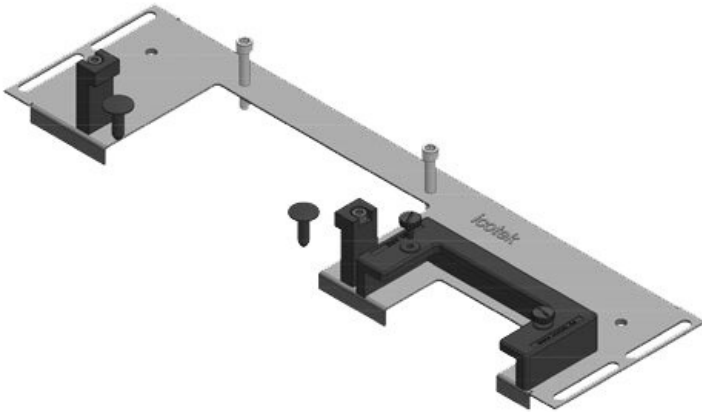

KDR-ESR-VX25-1000-44508

Artikelnummer	44508	Gesamtlänge	438 mm
EAN	4251269319	Bodenblech	
	839	Für	1.000 mm
Verpackungseinheit	1	Schrankbreite	
Passend für Gehäuse	Rittal VX25	Lichtes Maß	402 mm
Länge	438 mm	der	Bodenöffnung
Breite	120 mm	Mittelstrebe	ja
Höhe	57 mm	Passend für Kabeleinführung:	1 × KEL-U 16
			16, 1 × KEL-JUMBO 2

KDRS-ESR-VX25-1000-44514