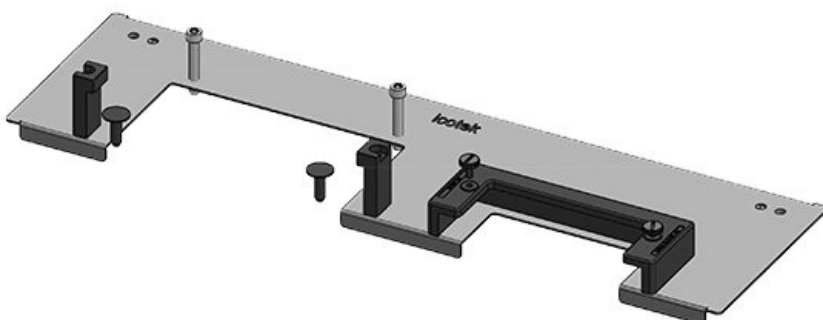

Artikelnummer	43084	Gesamtlänge	518 mm
EAN	4251269309	Bodenblech	
	656	Für	1.200 mm
Verpackungseinheit	1	Schrankbreite	
		Lichtes Maß	495 mm
Passend für Gehäuse	Rittal TS 8	der	
Länge	518 mm	Bodenöffnung	
Breite	150 mm	Passend für	1 x KEL-U 24
Höhe	57 mm	Kabeleinführung /	KEL-QUICK
		gen:	24, 1 x KEL-JUMBO 2